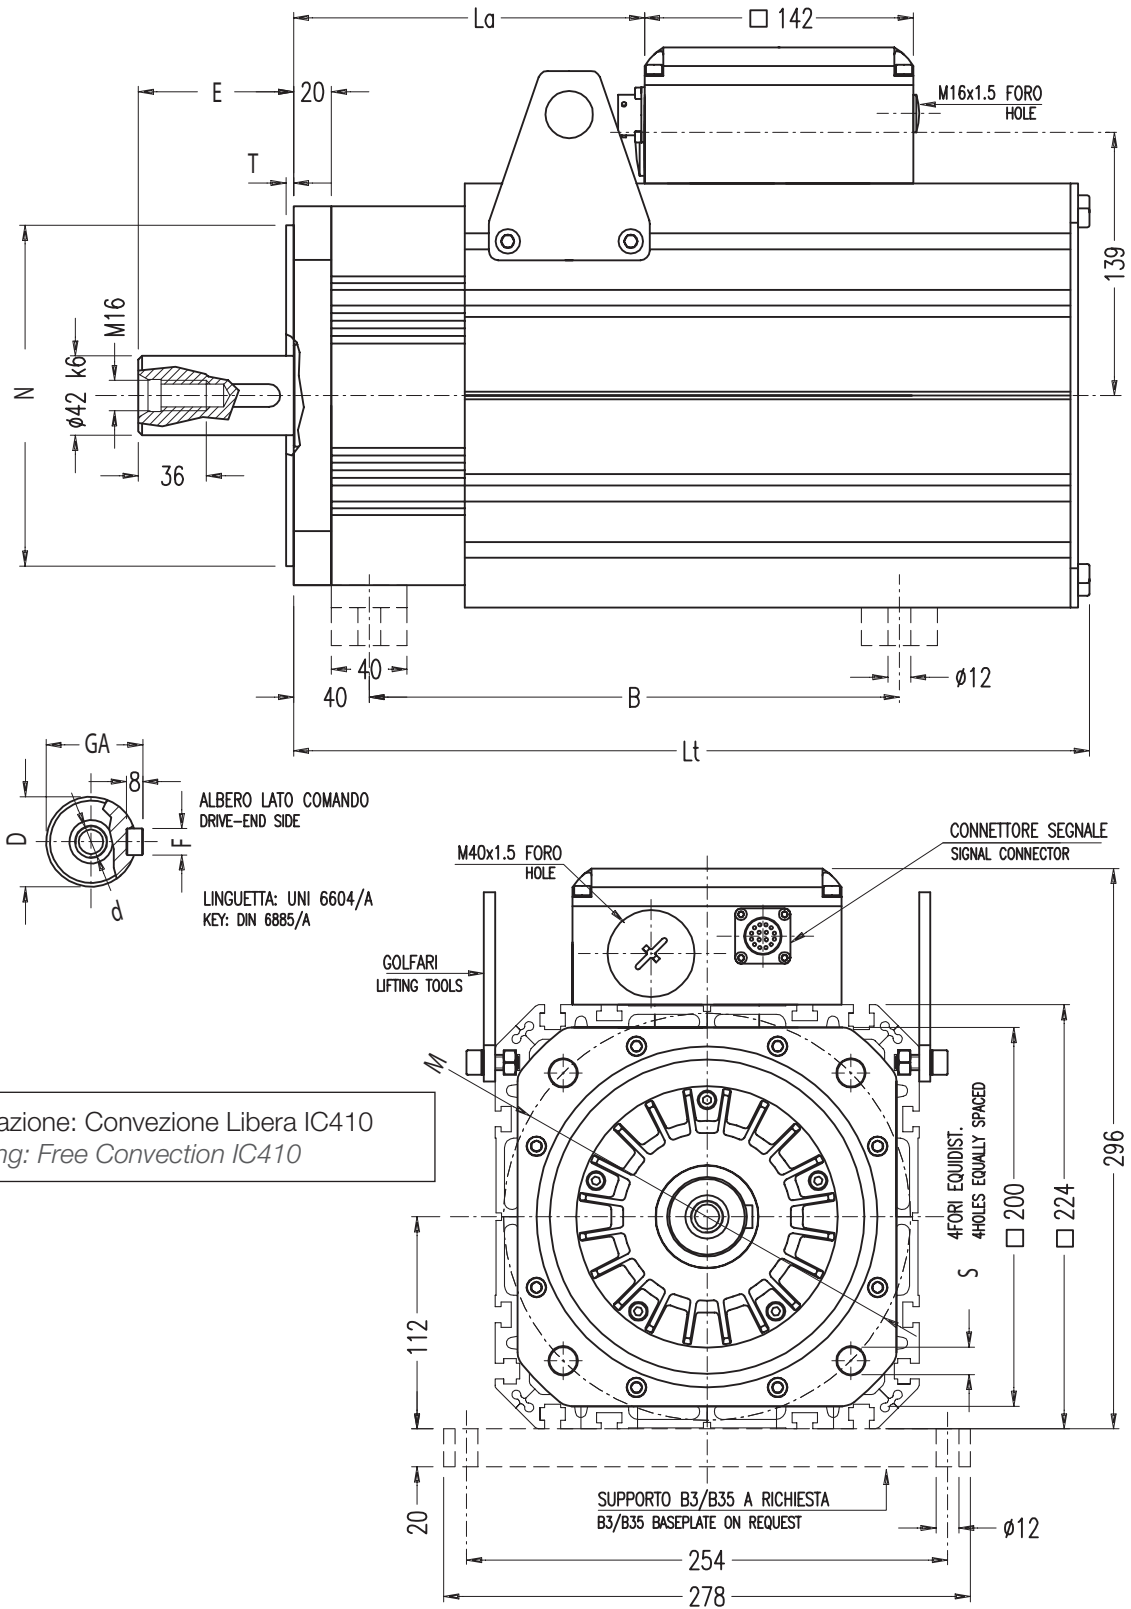

Dimensioni di ingombro BR V8

Overall dimensions BR V8

Tipo Type	Lunghezza / Length			Albero / Shaft					Flangia / Front flange				
	B	La	Lt	D	E	GA	F	d	\square	N	T	M	S
BR V82	205	110	353	42 k6	82	45	12	M16	200x200	180 j6	4	215	14,5
BR V84	280	185	428										
BR V86	354	260	502										
BR V88	429	334	577										

Motori con freno: vedere lunghezza aggiuntiva pagina 5
Motors with brake: see the additional length at page 5